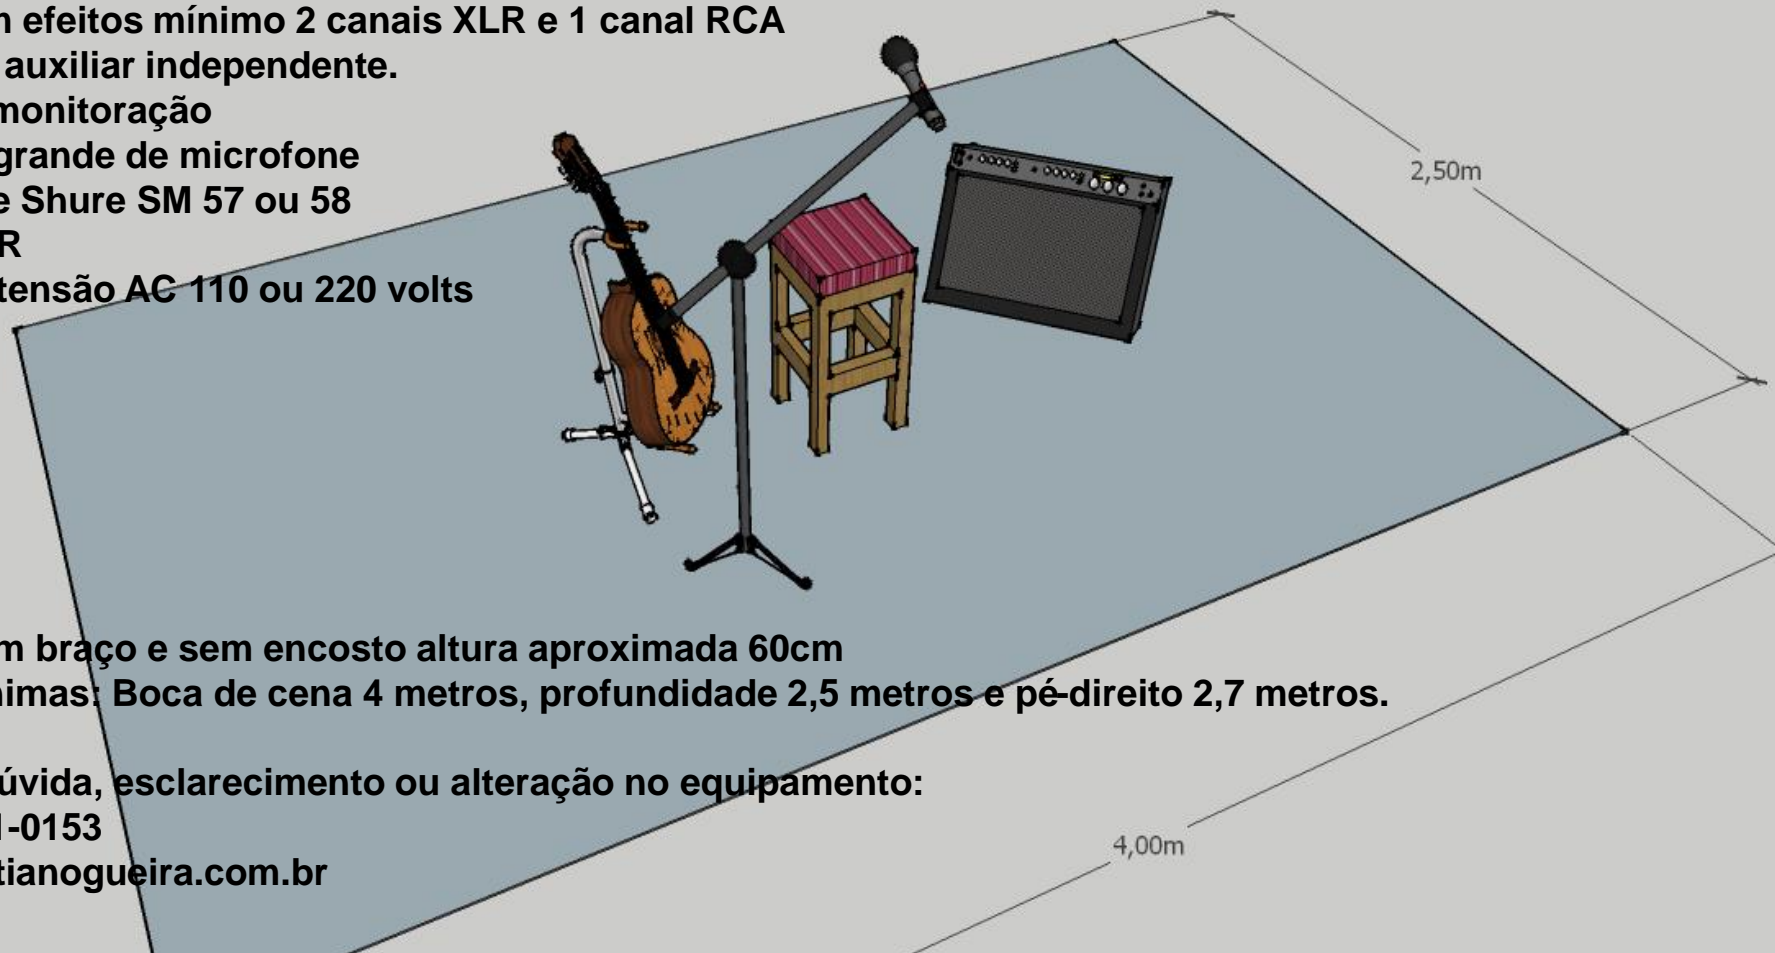

“As músicas que você
ainda não conhece”
“As músicas que você
ainda não conhece”

Mapa Técnico

mapa técnico

- Console com efeitos mínimo 2 canais XLR e 1 canal RCA
- 01 mandada auxiliar independente.
- 01 caixa de monitoração
- 01 pedestal grande de microfone
- 01 microfone Shure SM 57 ou 58
- 03 cabos XLR
- 01 régua de tensão AC 110 ou 220 volts

- 01 banco sem braço e sem encosto altura aproximada 60cm
- Medidas mínimas: Boca de cena 4 metros, profundidade 2,5 metros e pé-direito 2,7 metros.

Em caso de dúvida, esclarecimento ou alteração no equipamento:

+55 (31) 98511-0153

contato@cristianogueira.com.br

apresentação solo

mapa técnico

- Console com efeitos mínimo 8 canais XLR e 1 canal RCA
- 03 mandadas auxiliares independente.
- 03 pedestais grandes de microfones
- 03 microfones Shure SM 57 ou 58
- 03 caixas de monitoração
- 06 cabos XLR
- 01 direct box

- 01 corpo de bateria (sob consulta)
- 02 banco sem braço e sem encosto altura aproximada 60cm
- Medidas mínimas: Boca de cena 5 metros, profundidade 3,5 metros e pé-direito 2,7 metros

Em caso de dúvida, esclarecimento ou alteração no equipamento: